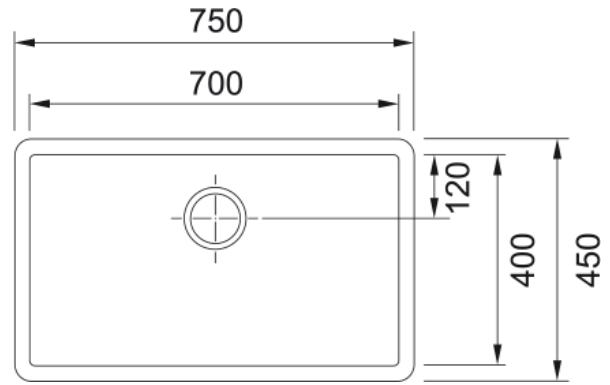

FSS 110-70 CANDIDO WWK CUBETA | 125.0327.933

Datos técnicos

Aspecto

Tipo de fregadero	Cubeta
Material	Solid surface
Nº cubetas	1
Color	Blanco puro
Acabado	Ninguno

Dimensiones

Medida ext: derecha-izquierda	750.0
Medida ext: frontal-trasero	450.0
Cubeta 1: derecha-izquierda	700.0
Cubeta 1: frontal-trasero	400.0
Cubeta 1: profundidad	190.0

Instalación

Mueble	80 cm
--------	-------

Especificaciones del producto

Tipo de instalación	Bajo encimera
Desagüe	3 1/2"
Posición escurridor	Sin Escurridor

Identificación de Producto

Marca	Franke
Familia	Ninguno
Gama	Otros
Certificado	CE