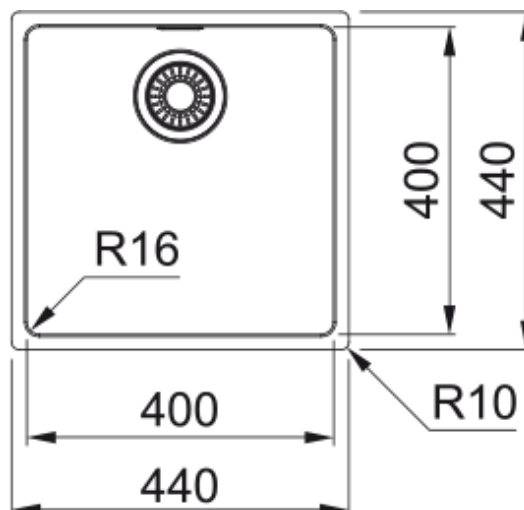

MRX 110-40 CUBETA MARIS | 122.0529.310

Datos técnicos

Aspecto

Tipo de fregadero	Cubeta (sin escurridor)
Material	Acero inoxidable
Nº cubetas	1
Color	Inox
Acabado	Cepillado

Dimensiones

Medida ext: derecha-izquierda	440.0
Medida ext: frontal-trasero	440.0
Cubeta 1: derecha-izquierda	400.0
Cubeta 1: frontal-trasero	400.0
Cubeta 1: profundidad	180.0

Instalación

Mueble	50 cm
--------	-------

Especificaciones del producto

Tipo de instalación	Bajo encimera
Desagüe	3 1/2"
Posición escurridor	Sin Escurridor

Identificación del producto

Marca	Franke
Familia	Maris
Gama	Maris
Certificado	CE