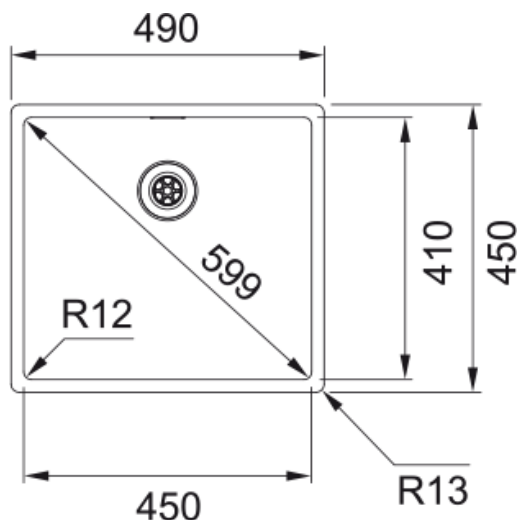

BXX-110-45 FREG. BOX | 122.0393.807

Nuestros fregaderos Box combinan la ingeniería suiza con el diseño elegante y minimalista, además de aportar durabilidad y facilidad de limpieza gracias a su acabado en acero inoxidable.

Datos técnicos

Aspecto

Tipo de fregadero	Cubeta (sin escurridor)
Material	Acero Inox
Nº cubetas	1
Color	Inox
Acabado	Cepillado

Dimensiones

Medida ext: derecha-izquierda	490.0
Medida ext: frontal-trasero	450.0
Cubeta 1: derecha-izquierda	450.0
Cubeta 1: frontal-trasero	410.0
Cubeta 1: profundidad	200.0

Instalación

Mueble	50 cm
--------	-------

Especificaciones del producto

Tipo de instalación	Bajo encimera
Desagüe	Válvula integrada
Posición escurridor	Sin Escurridor

Identificación del producto

Marca	Franke
Familia	Maris
Gama	Box
Certificado	CE