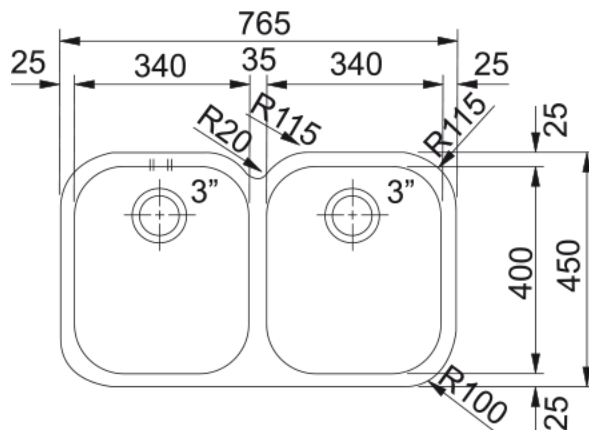

BMG ARMONIA AMX 120 FREG. BLOCK | 122.0021.446

Datos técnicos

Aspecto

Tipo de fregadero	Cubeta (sin escurridor)
Material	Acero inoxidable
Nº cubetas	2
Color	Acero
Acabado	Cepillado

Dimensiones

Medida ext: derecha-izquierda	765.0
Medida ext: frontal-trasero	450.0
Cubeta 1: derecha-izquierda	340.0
Cubeta 1: frontal-trasero	400.0
Cubeta 1: profundidad	190.0
Cubeta 2: derecha-izquierda	340.0
Cubeta 2: frontal-trasero	400.0
Cubeta 2: profundidad	190.0

Instalación

Mueble	80 cm
--------	-------

Especificaciones del producto

Tipo de instalación	Bajo encimera
Desagüe	3 1/2"
Posición escurridor	Sin Escurridor

Identificación del producto

Marca	Franke
Familia	Smart
Gama	Armonia
Certificado	CE