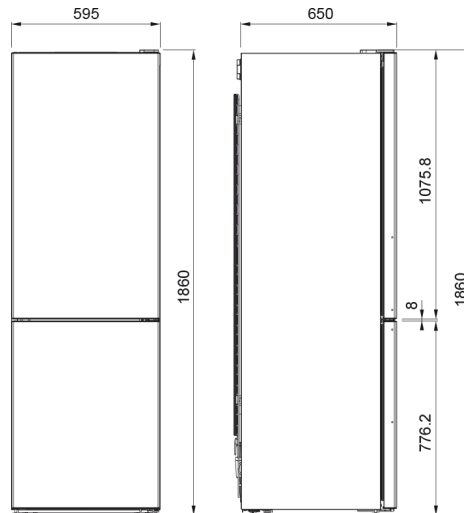

Combi Libre Instalación Acero Inox | 118.0635.721

Datos técnicos

Aspecto

Tipo de instalación Libre instalación

Color Inox

Dimensiones

Ancho total 595.0

Altura total 1860.0

Profundidad total 650.0

Especificaciones energéticas

Voltaje 220-240

Frecuencia (Hz) 50

Especificaciones del producto

Tipo Parte abajo libre instalación

Clase de eficiencia energética E

Identificación del producto

Marca Franke

Familia Smart

Propiedades

Descongelación Sí

Capacidad neta en litros 331

Capacidad del congelador L 101

Capacidad frigorífico en L 230

Opción de enfriamiento rápido No

Opción de congelación rápida Sí

Nivel de ruido (dBA) 41

Clima SN,T

Características