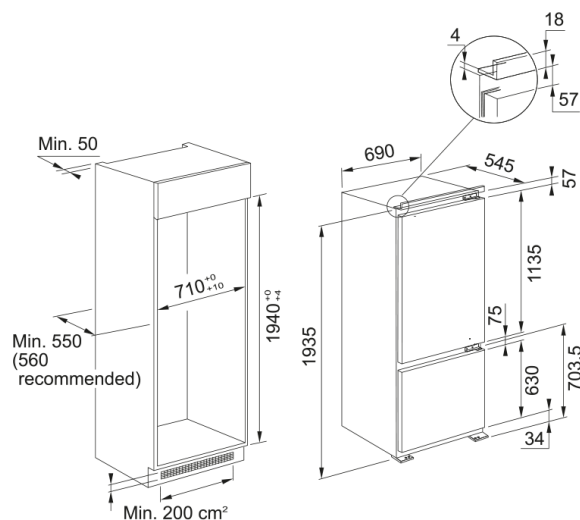

Frigorífico Combi Integrable 193 x 70 F | 118.0629.526

Frigorífico Combi Integrable 193 x 70 F

Aspecto

Tipo de instalación Integración

Color Blanco

Dimensiones

Ancho total 690.0

Altura total 1935.0

Profundidad total 545.0

Especificaciones energéticas

Voltaje 220-240 V

Frecuencia (Hz) 50

Especificaciones del producto

Tipo Parte abajo combi integración

Clase de eficiencia energética E

Balcón botellas Sí

Botellero Sí

Zona fría Sí

Compartimento lácteos No

Puerta Reversible Sí

Tecnología EasyFrost Sí

Bandeja Huevos Sí

Capacidad congelación KG/24h 12

Balcones frigo ajustables 4

Nº baldas frigorífico 2

Cubitera Sí

Posición de la luz Superior/Lateral

Sistema No Frost No

Nº cajones congelador 3

Nº cajones Fresh Zone 1

Profundidad del embalaje	606.0
Altura del embalaje	2014.0
Ancho del embalaje	732.0
Tipo de luz	LED
Ancho mueble (cm)	71
Color bandeja huevos	Transparente
Funciones	Enfriamiento rápido
Funciones	Congelación rápida
Funciones	Ajuste temperatural congelador
Funciones	Ajuste temperatura frigo
Funciones	Vacaciones
Funciones	Alarma puerta abierta frigo