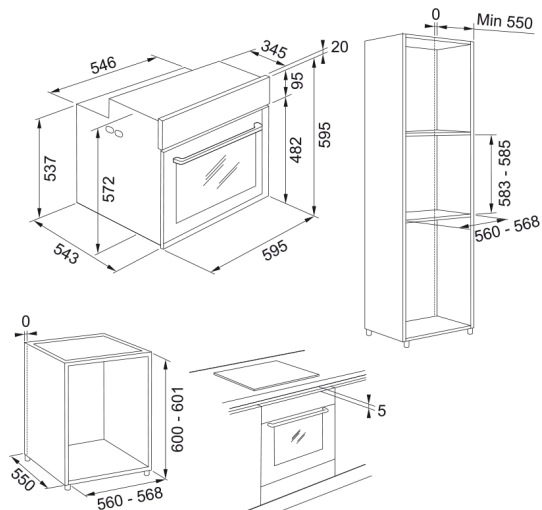

Horno Mythos Pirolítico TFT FMY 99 P BK | 116.0613.709

Datos técnicos

Aspecto

| | |
|---------------|-------------|
| Tipo de horno | Eléctrico |
| Tipo | Integración |
| Color | Negro |

Dimensiones

| | |
|-------------------|-------|
| Ancho total | 595.0 |
| Profundidad total | 564.0 |
| Altura total | 595.0 |