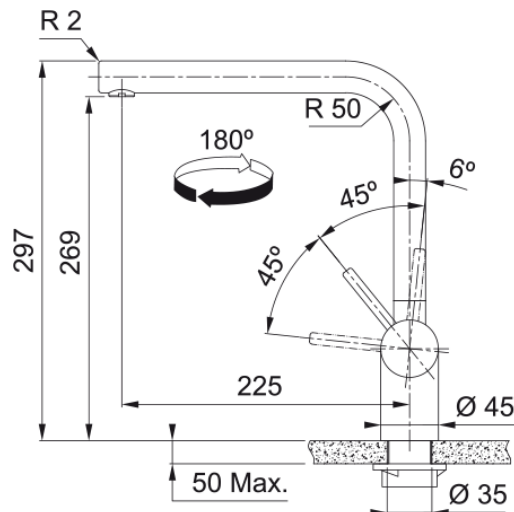

MONOMANDO ATLAS NEO COBRE | 115.0628.204

Datos técnicos

Aspecto

Versión caño	Grifo Diseño L
Color	Cobre
Material	Acero inoxidable 304

Dimensiones

Diámetro orificio grifería	35 mm
Dimensión del cartucho	35 mm

Instalación

Tipo de fijación	Vástago
Conexión tubo de entrada	3/8"
Largo conducto suministro agua	450 mm

Especificaciones del producto

Presión	Alta presión
Versión	Caño giratorio
Tipo de mando	Mando lateral
Rotación grifo	180°