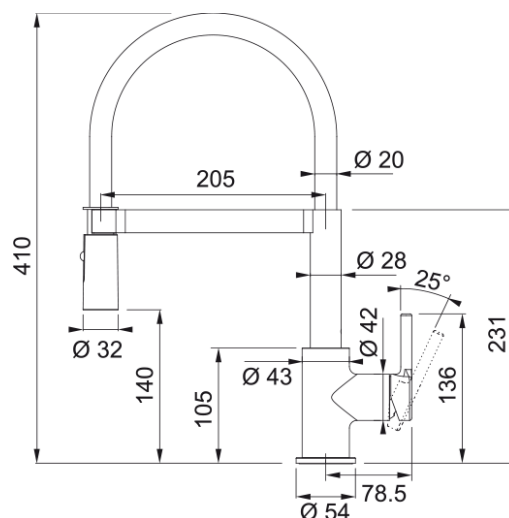

MONOMANDO LINA SEMIPRO CROMO/BLANCO | 115.0626.088

Datos técnicos

Aspecto

Versión caño	S - semi profesional
Color	Cromo
Material	Metálico
Cabezal extraíble flexible	Silicona blanca
Material del caño	Plástico

Dimensiones

Diámetro orificio grifería	35 mm
Dimensión del cartucho	35 mm

Instalación

Tipo de fijación	Vástago
Conexión tubo de entrada	3/8"
Largo conducto suministro agua	450 mm

Especificaciones del producto

Presión	Alta presión
Versión	Chorro - ducha
Tipo de mando	Mando lateral
Rotación grifo	150°

Identificación del producto

Marca	Franke
Familia	Maris
Gama	Lina

Propiedades

Ahorro de agua (cartucho eco)	No
Tipo de aireador	Panal de abeja

Características