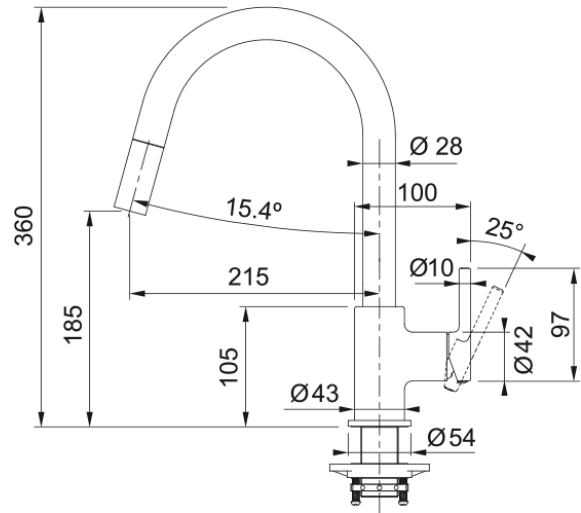

MONOMANDO LINA PULL OUT MB | 115.0626.053

Datos técnicos

Aspecto

Versión caño	Grifo Diseño J
Color	Negro mate
Material	Metálico
Cabezal extraíble flexible	Nylon negro
Material del caño	Plástico

Dimensiones

Diámetro orificio grifería	35 mm
Dimensión del cartucho	35 mm

Instalación

Tipo de fijación	Vástago
Conexión tubo de entrada	3/8"
Largo conducto suministro agua	450 mm

Especificaciones del producto

Presión	Alta presión
Versión	Caño extraíble
Tipo de mando	Mando lateral
Rotación grifo	150°