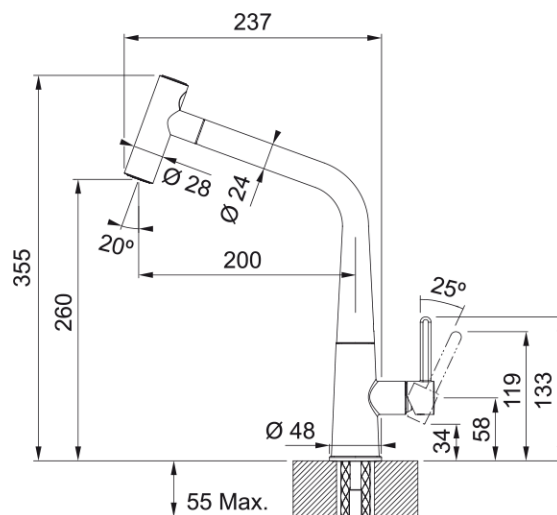

# MONOMANDO ICON PULL-OUT SPRAY NEGRO | 115.0625.190

Combining contemporary design and wonderful features, Icon is the perfect balance of aesthetics and functionality. Choose the Icon pull-out, with double jet shower and Neoperl Laminar aerator to reduce splashing. Or select the Icon swivel spout with front-on ergonomic control level, offering easy operation for busy or dirty hands.

### Aspecto

Versión caño	Grifo Diseño L
Color	Negro mate
Material	Latón
Cabezal extraíble flexible	Nylon negro
Material del caño	Latón

### Dimensiones

Diámetro orificio grifería	35 mm
Dimensión del cartucho	25 mm

### Instalación

Tipo de fijación	1 Tornillo
Conexión tubo de entrada	3/8"
Largo conducto suministro agua	450 mm