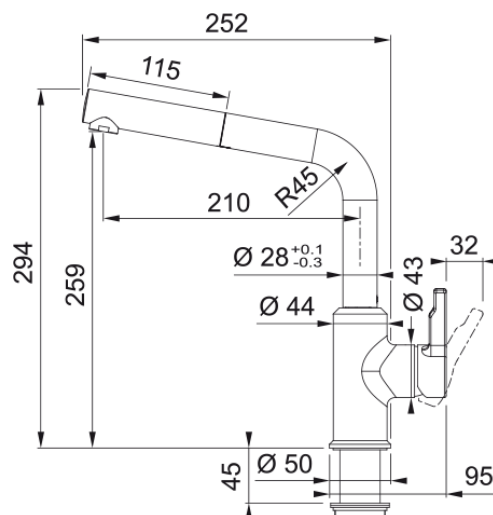

MONOMANDO URBAN PULL-OUT L OYSTER | 115.0595.093

Datos técnicos

Aspecto

Versión caño	Grifo Diseño L
Color	Oyster
Material	Metálico
Cabezal extraíble flexible	Nylon gris
Material del caño	Plástico

Dimensiones

Diámetro orificio grifería	35 mm
Dimensión del cartucho	35 mm

Instalación

Tipo de fijación	Vástago
Conexión tubo de entrada	3/8"
Largo conducto suministro agua	450 mm

Especificaciones del producto

Presión	Alta presión
Versión	Caño extraíble
Tipo de mando	Mando lateral
Rotación grifo	150°