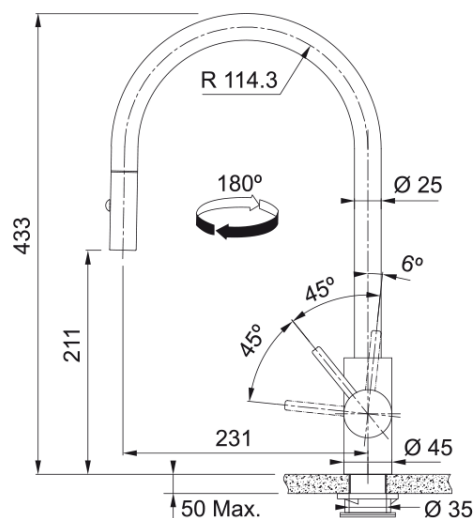

MONOMANDO EOS NEO PULL-OUT INOX | 115.0590.045

Datos técnicos

Aspecto

Versión caño	Grifo Diseño J
Color	Acero inox
Material	Acero inoxidable 304
Cabezal extraíble flexible	Nylon negro
Material del caño	Acero inoxidable

Dimensiones

Diámetro orificio grifería	35 mm
Dimensión del cartucho	35 mm

Instalación

Tipo de fijación	Vástago
Conexión tubo de entrada	3/8"
Largo conducto suministro agua	450 mm

Especificaciones del producto

Presión	Alta presión
Versión	Caño extraíble con spray
Tipo de mando	Mando lateral
Rotación grifo	180°

Identificación del producto

Marca	Franke
Familia	Maris
Gama	EOS NEO

Propiedades

Ahorro de agua (cartucho eco)	No
Tipo de aireador	Laminar

Características