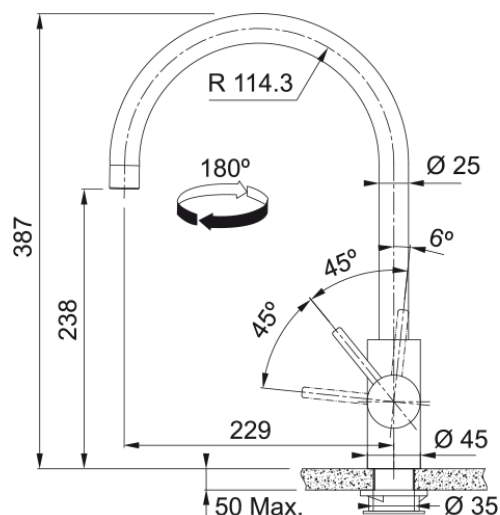

MONOMANDO EOS NEO INOX | 115.0590.044

Datos técnicos

Aspecto

Versión caño	Grifo Diseño J
Color	Acero inox
Material	Acero inoxidable 304

Dimensiones

Diámetro orificio grifería	35 mm
Dimensión del cartucho	35 mm

Instalación

Tipo de fijación	Vástago
Conexión tubo de entrada	3/8"
Largo conducto suministro agua	450 mm

Especificaciones del producto

Presión	Alta presión
Versión	Caño giratorio
Tipo de mando	Mando lateral
Rotación grifo	180°