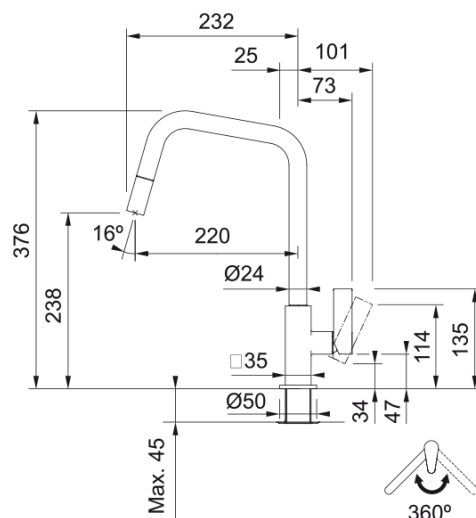

MONOMANDO MARIS L PULL-DOWN NEGRO MATE | 115.0554.085

Datos técnicos

Aspecto

Versión caño	Grifo Diseño U
Color	Negro mate
Material	Metálico
Cabezal extraíble flexible	Nylon gris
Material del caño	Plástico

Dimensiones

Diámetro orificio grifería	35 mm
Dimensión del cartucho	25 mm

Instalación

Tipo de fijación	Vástago
Conexión tubo de entrada	3/8"
Largo conducto suministro agua	450 mm

Especificaciones del producto

Presión	Alta presión
Versión	Caño extraíble
Tipo de mando	Mando lateral
Rotación grifo	360°

Identificación del producto

Marca	Franke
Familia	Maris
Gama	MARIS

Propiedades

Ahorro de agua (cartucho eco)	No
Tipo de aireador	Panal de abeja

Características