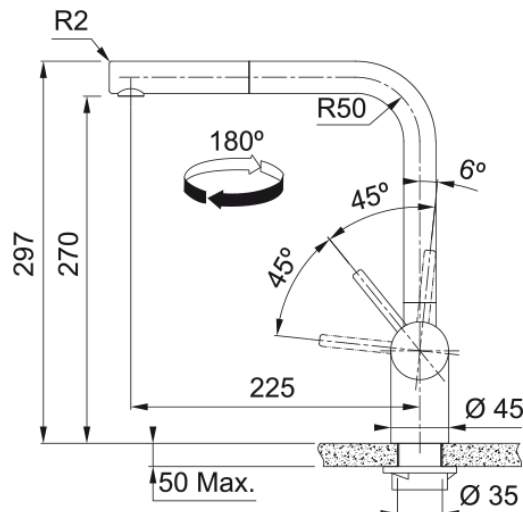

MONOMANDO ATLAS NEO PULL-OUT NEGRO | 115.0550.427

Datos técnicos

Aspecto

Versión caño	Grifo Diseño L
Color	Negro industrial
Material	Acero inoxidable 304
Cabezal extraíble flexible	Nylon gris
Material del caño	Acero inoxidable

Dimensiones

Diámetro orificio grifería	35 mm
Dimensión del cartucho	35 mm

Instalación

Tipo de fijación	Vástago
Conexión tubo de entrada	3/8"
Largo conducto suministro agua	450 mm

Especificaciones del producto

Presión	Alta presión
Versión	Caño extraíble
Tipo de mando	Mando lateral
Rotación grifo	180°

Identificación del producto

Marca	Franke
Familia	Mythos
Gama	ATLAS NEO

Propiedades

Ahorro de agua (cartucho eco)	No
Tipo de aireador	Laminar

Características