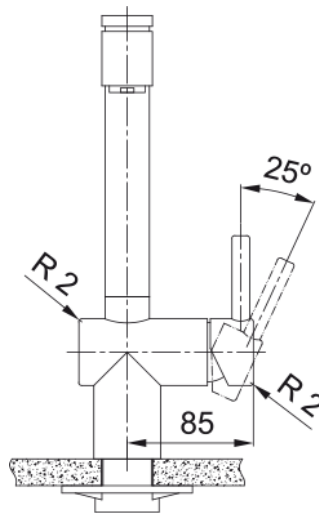

MONOMANDO ATLAS NEO PULL-OUT INOX SPRAY | 115.0521.441

Datos técnicos

Aspecto

Versión caño	Grifo Diseño L
Color	Acero inox
Material	Acero inoxidable 304
Cabezal extraíble flexible	Nylon gris
Material del caño	Acero inoxidable

Dimensiones

Diámetro orificio grifería	35 mm
Dimensión del cartucho	35 mm

Instalación

Tipo de fijación	Vástago
Conexión tubo de entrada	3/8"
Largo conducto suministro agua	450 mm

Especificaciones del producto