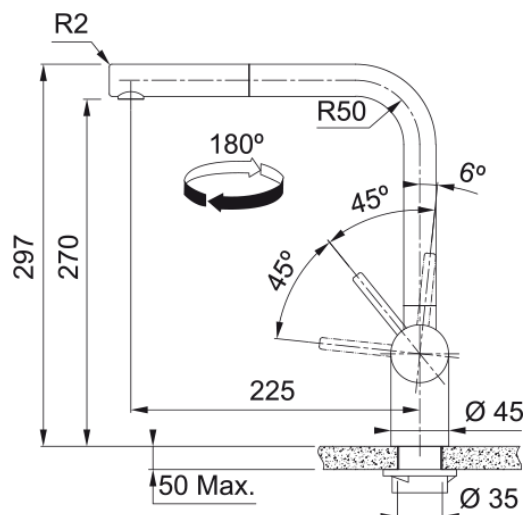

MONOMANDO ATLAS NEO WINDOW | 115.0521.439

Datos técnicos

Aspecto

Versión caño	Grifo Diseño L
Color	Acero inox
Material	Acero inoxidable 304
Cabezal extraíble flexible	Nylon gris
Material del caño	Acero inoxidable

Dimensiones

Diámetro orificio grifería	35 mm
Dimensión del cartucho	35 mm

Instalación

Tipo de fijación	Vástago
Conexión tubo de entrada	3/8"
Largo conducto suministro agua	450 mm

Especificaciones del producto

Presión	Alta presión
Versión	Caño extraíble soluc. ventana
Tipo de mando	Mando lateral
Rotación grifo	180°

Identificación del producto

Marca	Franke
Familia	Maris
Gama	ATLAS NEO

Propiedades

Ahorro de agua (cartucho eco)	No
Tipo de aireador	Laminar

Características