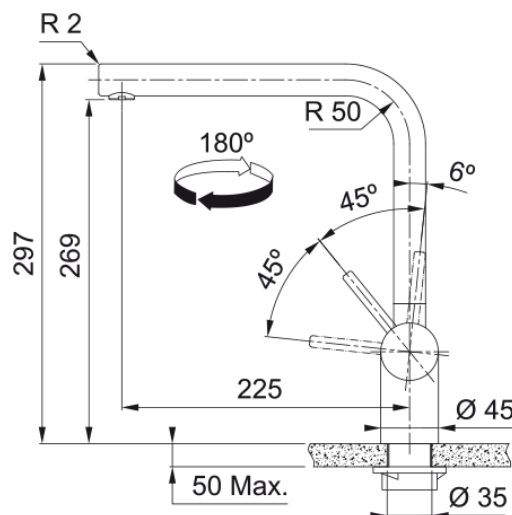

MONOMANDO ATLAS NEO INOX | 115.0521.435

Datos técnicos

Aspecto

Versión caño	Grifo Diseño L
Color	Acero inox
Material	Acero inoxidable 304
Material del caño	Acero inoxidable

Dimensiones

Diámetro orificio grifería	35 mm
Dimensión del cartucho	35 mm

Instalación

Tipo de fijación	Vástago
Conexión tubo de entrada	3/8"
Largo conducto suministro agua	450 mm

Especificaciones del producto

Presión	Alta presión
Versión	Caño giratorio
Tipo de mando	Mando lateral
Rotación grifo	180°