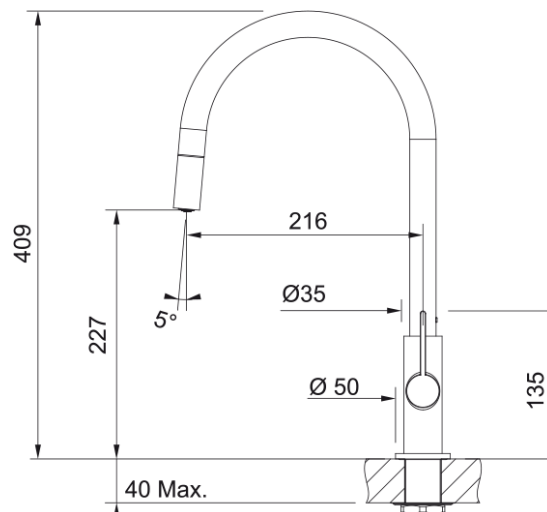

MONOMANDO AMBIENT PULL-OUT CROMADO V2 | 115.0373.947

Datos técnicos

Aspecto

Versión caño	Grifo Diseño J
Color	Cromo
Material	Metálico
Cabezal extraíble flexible	Nylon gris
Material del caño	Latón

Dimensiones

Diámetro orificio grifería	35 mm
Dimensión del cartucho	25 mm

Instalación

Tipo de fijación	Vástago
Conexión tubo de entrada	3/8"
Largo conducto suministro agua	450 mm

Especificaciones del producto

Presión	Alta presión
Versión	Caño extraíble
Tipo de mando	Mando lateral
Rotación grifo	360°