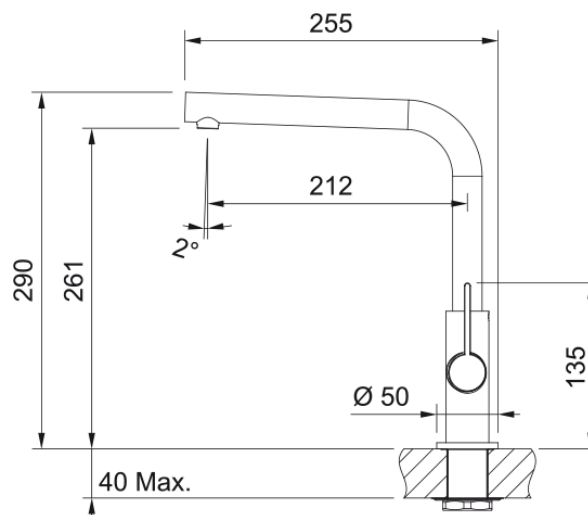

MONOMANDO NEPTUNE EVO CROMADO | 115.0373.928

Datos técnicos

Aspecto

Versión caño	Grifo Diseño L
Color	Cromo
Material	Metálico
Cabezal extraíble flexible	Nylon gris
Material del caño	Latón

Dimensiones

Diámetro orificio grifería	35 mm
Dimensión del cartucho	25 mm

Instalación

Tipo de fijación	Vástago
Conexión tubo de entrada	3/8"
Largo conducto suministro agua	450 mm

Especificaciones del producto

Presión	Alta presión
Versión	Caño giratorio
Tipo de mando	Mando lateral
Rotación grifo	360°