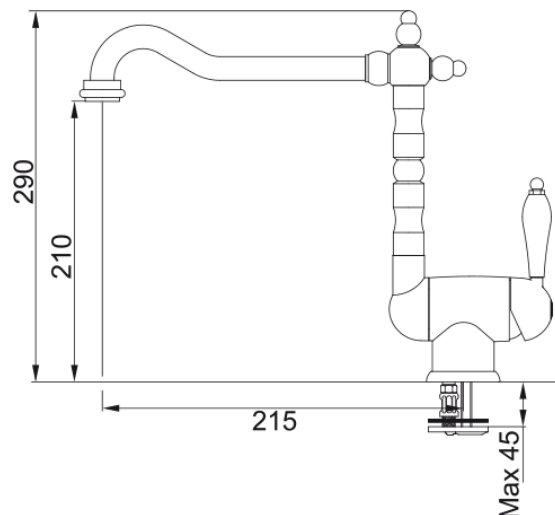

# MONOMANDO RETRO ABATIBLE CROMADO | 115.0154.083

### Dimensiones

Diámetro orificio grifería	35 mm
Dimensión del cartucho	35 mm

### Instalación

Tipo de fijación	1 Tornillo
Conexión tubo de entrada	3/8"
Largo conducto suministro agua	450 mm