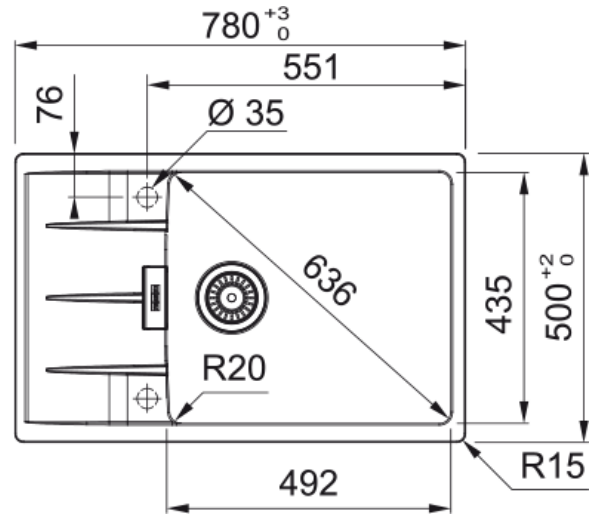

CNG-611-78XL PLATINUM FREG. CENTRO | 114.0691.306

Datos técnicos

Aspecto

Tipo de fregadero	Cubeta con escurridor
Material	Fragranite
Nº cubetas	1
Color	Platinum
Acabado	Ninguno

Dimensiones

Medida ext: derecha-izquierda	780.0
Medida ext: frontal-trasero	500.0
Cubeta 1: derecha-izquierda	492.0
Cubeta 1: frontal-trasero	435.0
Cubeta 1: profundidad	200.0
Encastre: derecha-izquierda	760.0
Encastre: frontal-trasero	480.0

Instalación

Mueble	60 cm

Especificaciones del producto

Tipo de instalación	Encastre
Desagüe	3 1/2"
Posición escurridor	Escurridor reversible

Identificación de Producto

Marca	Franke
Familia	Maris
Gama	Centro
Certificado	CE

Propiedades

Numero de escurridores	1
Reversible	Sí