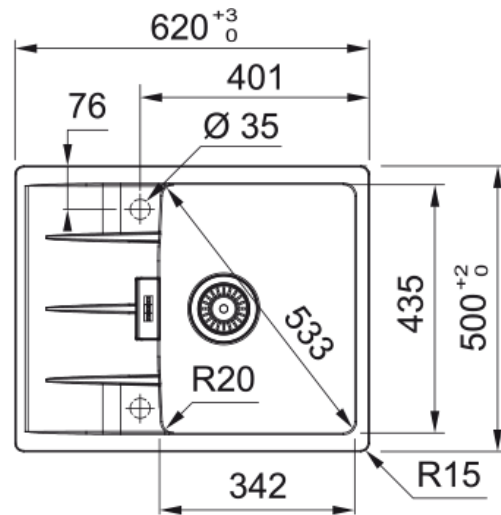

CNG-611-62 BLANCO POLAR FREG. CENTRO | 114.0691.240

Datos técnicos

Aspecto

Tipo de fregadero	Cubeta con escurridor
Material	Fragranite
Nº cubetas	1
Color	Blanco polar
Acabado	Ninguno

Dimensiones

Medida ext: derecha-izquierda	620.0
Medida ext: frontal-trasero	500.0
Cubeta 1: derecha-izquierda	342.0
Cubeta 1: frontal-trasero	435.0
Cubeta 1: profundidad	200.0
Encastre: derecha-izquierda	600.0
Encastre: frontal-trasero	480.0

Instalación

Mueble	45 cm

Especificaciones del producto

Tipo de instalación	Encastre
Desagüe	3 1/2"
Posición escurridor	Escurridor reversible

Identificación de Producto

Marca	Franke
Familia	Maris
Gama	Centro
Certificado	CE

Propiedades

Numero de escurridores	1
Reversible	Sí