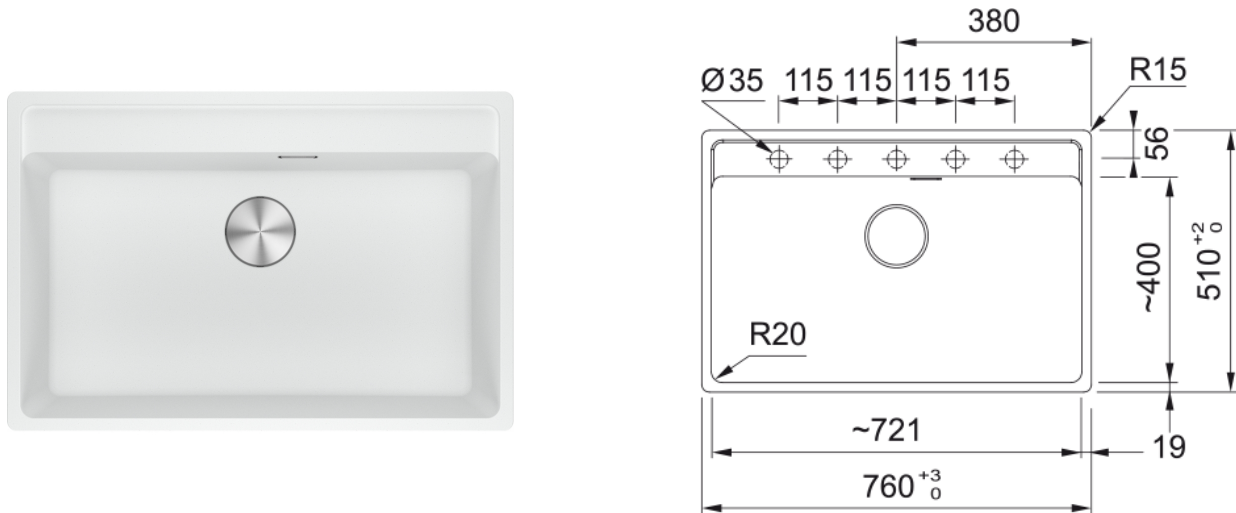

MRG 610-72 TL BLANCO POLAR FREG. MARIS | 114.0658.308

Datos técnicos

Aspecto

Tipo de fregadero	Cubeta
Material	Fragranite
Nº cubetas	1
Color	Blanco polar
Acabado	Ninguno

Dimensiones

Medida ext: derecha-izquierda	760.0
Medida ext: frontal-trasero	510.0
Cubeta 1: derecha-izquierda	720.0
Cubeta 1: frontal-trasero	400.0
Cubeta 1: profundidad	200.0
Encastre: derecha-izquierda	740.0
Encastre: frontal-trasero	498.0

Instalación

Mueble	80 cm
--------	-------

Especificaciones del producto

Tipo de instalación	Encastre
Desagüe	3 1/2"
Posición escurridor	Sin Escurridor

Identificación de Producto

Marca	Franke
Familia	Maris
Gama	Maris
Certificado	CE
Certificado	UKCA