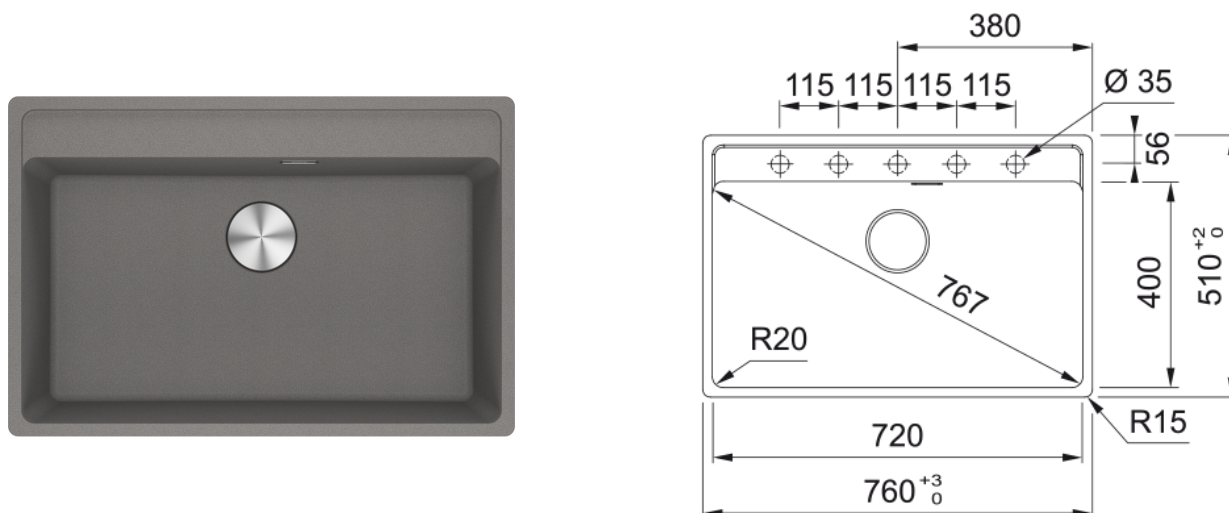

MRG 610-72 TL STONE GREY FREG. MARIS | 114.0658.306

Datos técnicos

Aspecto

Tipo de fregadero	Cubeta (sin escurridor)
Material	Fragranite
Nº cubetas	1
Color	Stone grey
Acabado	No

Dimensiones

Medida ext: derecha-izquierda	760.0
Medida ext: frontal-trasero	510.0
Cubeta 1: derecha-izquierda	720.0
Cubeta 1: frontal-trasero	400.0
Cubeta 1: profundidad	200.0
Encastre: derecha-izquierda	740.0
Encastre: frontal-trasero	498.0

Instalación

Mueble	80 cm
--------	-------

Especificaciones del producto

Tipo de instalación	Encastre
Desagüe	3 1/2"
Posición escurridor	Sin Escurridor

Identificación del producto

Marca	Franke
Familia	Maris
Gama	Maris
Certificado	CE
Certificado	UKCA