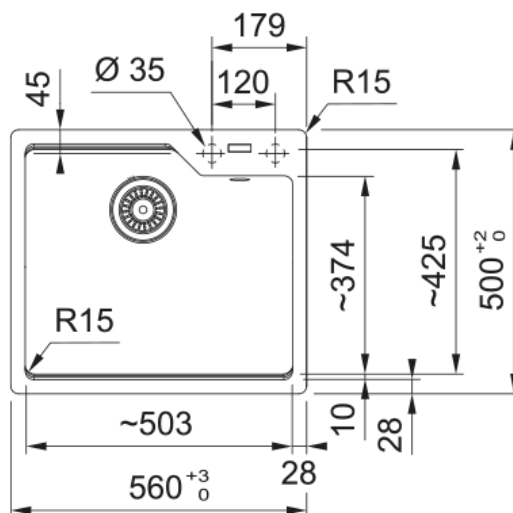

UBG 610-56 NEGRO MATE FREG. URBAN | 114.0642.351

FREG. URBAN UBG 610-56 NEGRO MATE

Aspecto

Tipo de fregadero	Cubeta
Material	Fragranite
Nº cubetas	1
Color	Negro mate
Acabado	Ninguno

Dimensiones

Medida ext: derecha-izquierda	560.0
Medida ext: frontal-trasero	500.0
Cubeta 1: derecha-izquierda	503.0
Cubeta 1: frontal-trasero	425.0
Cubeta 1: profundidad	230.0
Encastre: derecha-izquierda	524.0
Encastre: frontal-trasero	464.0

Instalación

Mueble	60 cm
--------	-------

Especificaciones del producto

Tipo de instalación	Encastre
Válvula	3 1/2"
Posición escurridor	Sin Escurridor

Identificación de Producto

Marca	Franke
Familia	Maris
Gama	Urban
Certificado	CE