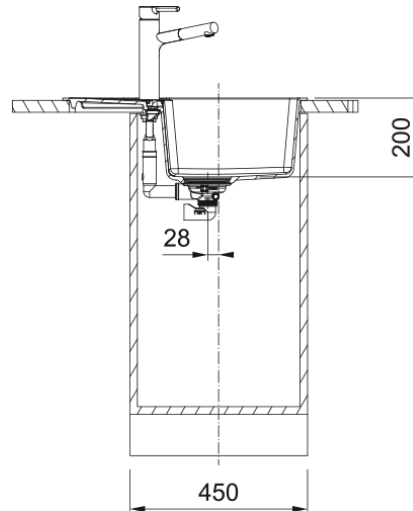

CNG-611-62 BLANCO POLAR FREG. CENTRO | 114.0628.731

Datos técnicos

Aspecto

Tipo de fregadero	Cubeta con escurridor
Material	Fragranite
Nº cubetas	1
Color	Blanco polar
Acabado	No

Dimensiones

Medida ext: derecha-izquierda	620.0
Medida ext: frontal-trasero	500.0
Cubeta 1: derecha-izquierda	342.0
Cubeta 1: frontal-trasero	435.0
Cubeta 1: profundidad	200.0
Encastre: derecha-izquierda	586.0
Encastre: frontal-trasero	466.0

Instalación

Mueble	45 cm

Especificaciones del producto

Tipo de instalación	Encastre
Desagüe	3 1/2"
Posición escurridor	Escurridor reversible

Identificación del producto

Marca	Franke
Familia	Maris
Gama	Centro
Certificado	CE

Propiedades

Numero de escurridores	1
Reversible	Sí

Características