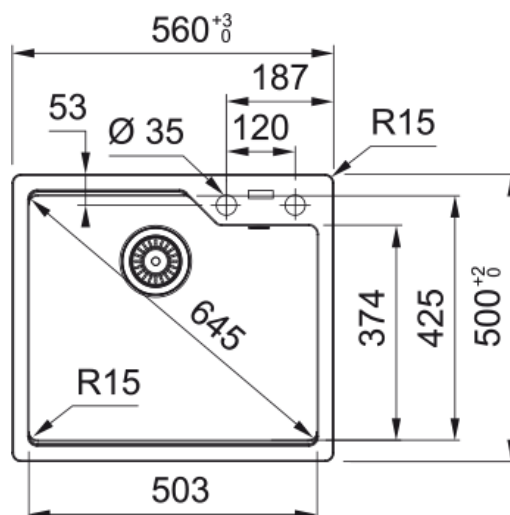

UBG 610-56 STONE FREG. URBAN | 114.0562.538

Datos técnicos

Aspecto

Tipo de fregadero	Cubeta (sin escurridor)
Material	Fragranite
Nº cubetas	1
Color	Stone grey
Acabado	No

Dimensiones

Medida ext: derecha-izquierda	560.0
Medida ext: frontal-trasero	500.0
Cubeta 1: derecha-izquierda	503.0
Cubeta 1: frontal-trasero	425.0
Cubeta 1: profundidad	230.0
Encastre: derecha-izquierda	524.0
Encastre: frontal-trasero	464.0

Instalación

Mueble	80 cm
--------	-------

Especificaciones del producto

Tipo de instalación	Encastre
Desagüe	3 1/2"
Posición escurridor	Sin Escurridor

Identificación del producto

Marca	Franke
Familia	Maris
Gama	Urban
Certificado	CE