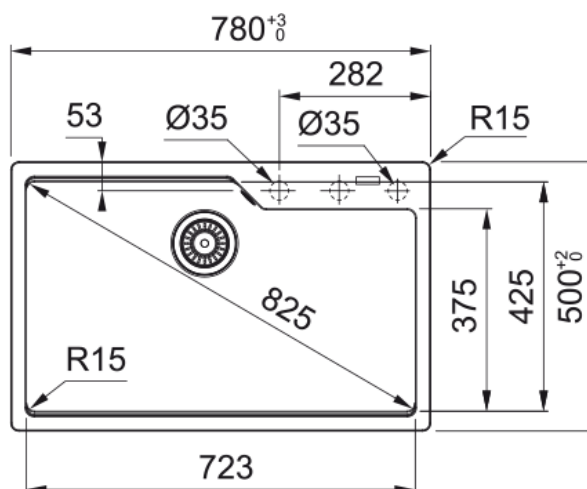

UBG 610-78 BLANCO POLAR FREG. URBAN | 114.0553.089

Datos técnicos

Aspecto

Tipo de fregadero	Cubeta (sin escurridor)
Material	Fragranite
Nº cubetas	1
Color	Blanco polar
Acabado	No

Dimensiones

Medida ext: derecha-izquierda	780.0
Medida ext: frontal-trasero	500.0
Cubeta 1: derecha-izquierda	723.0
Cubeta 1: frontal-trasero	425.0
Cubeta 1: profundidad	230.0
Encastre: derecha-izquierda	744.0
Encastre: frontal-trasero	464.0

Instalación

Mueble	80 cm

Especificaciones del producto

Tipo de instalación	Encastre
Desagüe	3 1/2"
Posición escurridor	Sin Escurridor

Identificación del producto

Marca	Franke
Familia	Maris
Gama	Urban
Certificado	CE

Propiedades

Numero de escurridores	Sin Escurridor
Reversible	No

Características