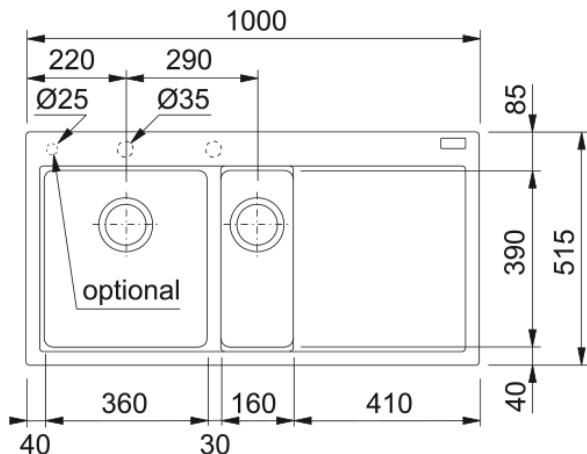

MTG 651-100 ONYX AUTO D FREG. MYTHOS | 114.0250.841

Un diseño minimalista creado por unas pocas líneas precisas, radio estrecho y saliente del grifo trasera. Un receptor de elegante y duradero.

Datos técnicos

Aspecto

Tipo de fregadero	Cubeta con escurridor
Material	Fragranite
Nº cubetas	1,5
Color	Onyx
Acabado	No

Dimensiones

Medida ext: derecha-izquierda	1000.0
Medida ext: frontal-trasero	515.0
Cubeta 1: derecha-izquierda	360.0
Cubeta 1: frontal-trasero	390.0
Cubeta 1: profundidad	200.0
Cubeta 2: derecha-izquierda	160.0
Cubeta 2: frontal-trasero	390.0
Cubeta 2: profundidad	140.0
Encastre: derecha-izquierda	980.0
Encastre: frontal-trasero	495.0

Instalación

Mueble	60 cm

Especificaciones del producto

Tipo de instalación	Encastre
Desagüe	3 1/2"
Posición escurridor	Escurridor lado derecho

Identificación del producto

Marca	Franke
Familia	Mythos
Gama	Mythos
Certificado	CE

Características