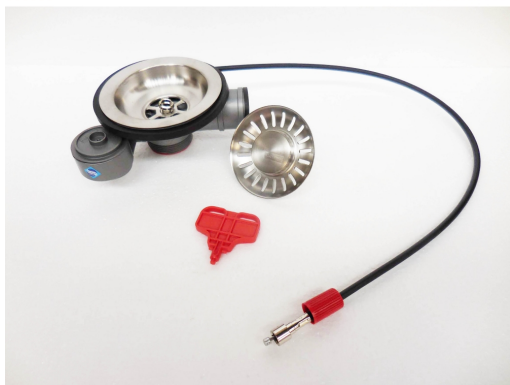

Válvula Auto Prem Inox 700Mm | 112.0307.018

Datos técnicos

Aspecto

Sub accesorio de

Válvulas

Identificación del producto

Familia

Frames by Franke