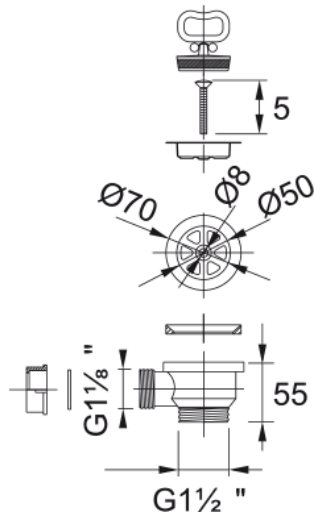

Válvula 2" con tapón negro. | 112.0156.161

Datos técnicos

Aspecto

Sub accesorio de

Válvulas

Identificación del producto

Familia

Ninguno