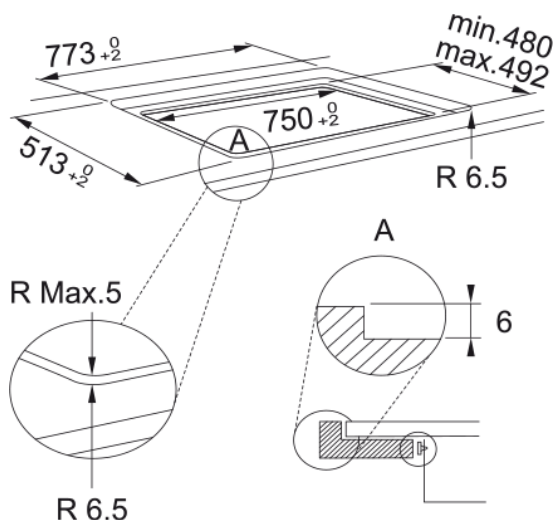

P.Inducción Mythos Flexi Pro -Total Flex | 108.0613.588

Datos técnicos

Aspecto

Tipo	Eléctrica
Tecnología	Inducción
Color	Negro
Acabado	Cristal
Limitación de potencia	Sí

Dimensiones

Dimensiones producto	75X50
----------------------	-------

Especificaciones energéticas

Potencia máxima booster (W)	1800.0
Potencia total (kW)	7.4
Voltaje	220-240 V
Frecuencia (Hz)	50-60

Especificaciones del producto

Cómo debe instalarse la placa	Estándar y enrasado
Zona puente	No
Zona flexible	No
Bloqueo de seguridad	Sí

Características

Tipo zona de cocción del. DX	Ovalado
Tipo de zona de cocción medio	Ovalado
Tipo zona de cocción med. SX	Ovalado
Tipo zona de cocción med. DX	Ovalado
Tipo zona de cocción delantera	Ovalado
Interfaz de usuario	LCD - display texto
Número panel control slider	1
Temporizador	Sí
Zona dual	No
Zona ovalada	No
Zona flexPro	Sí
Nivel de potencia	18 + booster
Número de boosters	8