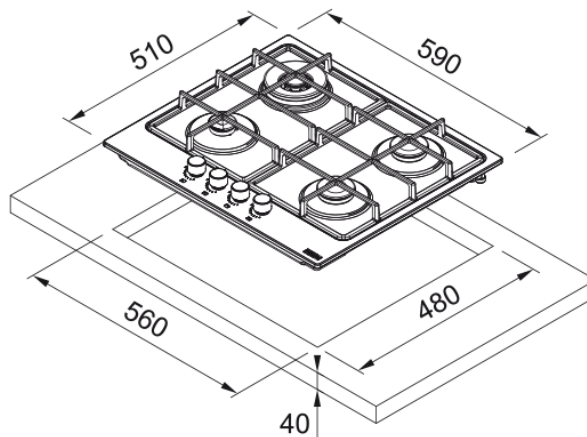

Placa Smart Gas FHSM 604 3G DC XS C | 106.0554.391

Datos técnicos

Aspecto

Tipo	Gas
Tecnología	Placa de gas metal
Color	Inox
Acabado	Acero inoxidable
Tipo de soporte de recipiente	Quemador doble
Limitación de potencia	No

Dimensiones

Dimensiones	60X50
-------------	-------

Especificaciones energéticas

Potencia total (kW)	8.0
Voltaje	220-240
Frecuencia (Hz)	50-60

Especificaciones del producto

Cómo debe instalarse la placa	Estándar
Número de zonas de cocción	4

Identificación del producto

Marca	Franke
Familia	Smart
Gama	SMART

Propiedades

Tipo de UI	Mandos
Numero de mandos	4.0
Número de soporte de cacerolas	2
Zona cocción del. izquierdo	Auxiliar
Tipo zona cocción tras. izq.	Doble corona
Tipo zona cocción tras. der.	Semi rápido
Zona cocción del. derecho	Semi rápido