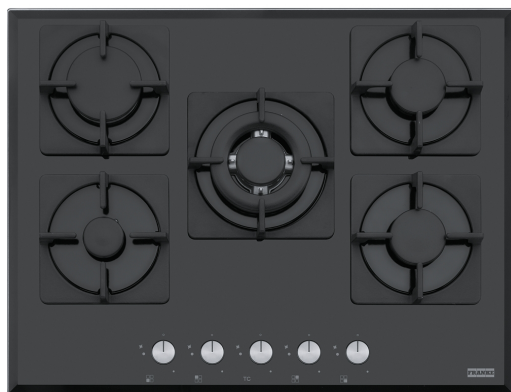

Placa Glass Linear-Gas 705 4G TC BK C | 106.0490.102

Datos técnicos

Aspecto

Tipo	Gas
Tecnología	Placa de gas cristal
Color	Negro
Acabado	Cristal
Tipo de soporte de recipiente	Un quemador único
Limitación de potencia	No

Dimensiones

Dimensiones	70X50
-------------	-------

Especificaciones energéticas

Potencia total (kW)	11.3
Voltaje	220-240
Frecuencia (Hz)	50-60

Especificaciones del producto

Cómo debe instalarse la placa	Estándar
Número de zonas de cocción	5

Identificación del producto

Marca	Franke
Familia	Smart
Gama	Linear

Propiedades

Tipo de UI	Mandos
Numero de mandos	5.0
Número de soporte de cacerolas	4
Zona cocción del. izquierdo	Auxiliar
Tipo zona cocción tras. izq.	Rápido
Tipo zona cocción tras. der.	Semi rápido
Zona cocción del. derecho	Semi rápido

Características

Zona de cocción medio centro	Triple corona
Interfaz de usuario	Mandos
Temporizador	No
Nivel de potencia	6