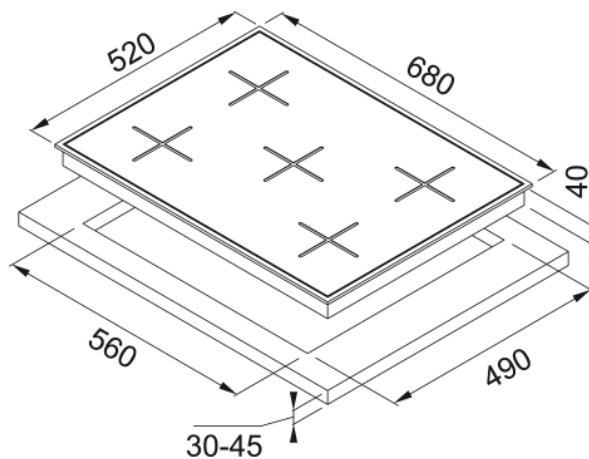

Placa Glass Linear-Gas 705 4G TC BK C | 106.0490.102

Datos técnicos

Aspecto

Tipo	Gas
Tecnología	Placa de gas cristal
Color	Negro
Acabado	Cristal
Tipo de soporte de recipiente	Un quemador único
Limitación de potencia	No

Dimensiones

Dimensiones	70X50
-------------	-------

Especificaciones energéticas

Potencia total (kW)	11.3
Voltaje	220-240
Frecuencia (Hz)	50-60

Especificaciones del producto

Cómo debe instalarse la placa	Estándar
Número de zonas de cocción	5

Identificación del producto

Marca	Franke
Familia	Smart
Gama	Linear

Propiedades

Tipo de UI	Mandos
Numero de mandos	5.0
Número de soporte de cacerolas	4
Zona cocción del. izquierdo	Auxiliar
Tipo zona cocción tras. izq.	Rápido
Tipo zona cocción tras. der.	Semi rápido
Zona cocción del. derecho	Semi rápido