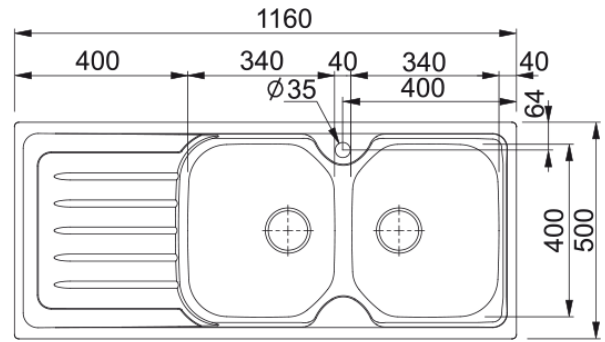

OLX-621/I FREG. ONDA LINE | 101.0280.121

Datos técnicos

Aspecto

Tipo de fregadero	Cubeta con escurridor
Material	Acero inoxidable
Nº cubetas	2
Color	Acero
Acabado	Cepillado

Dimensiones

Medida ext: derecha-izquierda	1160.0
Medida ext: frontal-trasero	500.0
Cubeta 1: derecha-izquierda	345.0
Cubeta 1: frontal-trasero	395.0
Cubeta 1: profundidad	157.0
Cubeta 2: derecha-izquierda	345.0
Cubeta 2: frontal-trasero	395.0
Cubeta 2: profundidad	155.0
Encastre: derecha-izquierda	1140.0
Encastre: frontal-trasero	480.0

Instalación

Mueble	80 cm
--------	-------

Especificaciones del producto

Tipo de instalación	Encastre
Desagüe	3 1/2"
Posición escurridor	Escurreidor lado izq.

Identificación del producto

Marca	Franke
Familia	Ninguno
Gama	Onda Line
Certificado	CE