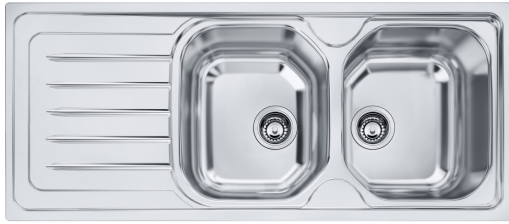

OLX-621/I FREG. ONDA LINE | 101.0280.121

Datos técnicos

Aspecto

Tipo de fregadero	Cubeta con escurridor
Material	Acero inoxidable
Nº cubetas	2
Color	Acero
Acabado	Cepillado

Dimensiones

Medida ext: derecha-izquierda	1160.0
Medida ext: frontal-trasero	500.0
Cubeta 1: derecha-izquierda	345.0
Cubeta 1: frontal-trasero	395.0
Cubeta 1: profundidad	157.0
Cubeta 2: derecha-izquierda	345.0
Cubeta 2: frontal-trasero	395.0
Cubeta 2: profundidad	155.0
Encastre: derecha-izquierda	1140.0
Encastre: frontal-trasero	480.0

Instalación

Mueble	80 cm
--------	-------

Especificaciones del producto

Tipo de instalación	Encastre
Desagüe	3 1/2"
Posición escurridor	Escurreidor lado izq.

Identificación del producto

Marca	Franke
Familia	Ninguno
Gama	Onda Line
Certificado	CE

Características

Propiedades

Numero de escurridores	1
Reversible	No
Orificio para grifo	Sí
Válvula incluida	Sí
Tipo de válvula	Manual
Sifón incluido	No
Nº orificios grifería	1
Orificio disp. jabón	No