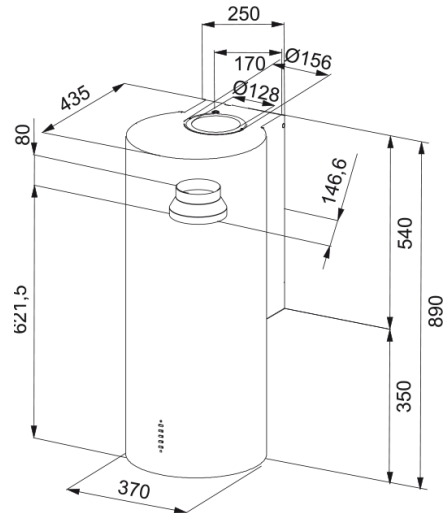

HOOD FTU PLUS 3707 XS/2 FRANKE | 335.0590.493

Technical Data

välimus

Kapuutsi kategooria	Eriline kuju
Viimistlus	Roostevaba teras

mõõdud

Laius mm	370.0
Diam. õhu väljalaskeava	150

energia võimsus

Pistiku tüüp	EU
Aastane energiatarbimine AEC	54.2
F.Dünaamiline efektiivsusklass	A
Valgusefektiivsuse klass	A
Rasva filtreerimise tõhusus Cl	B
Mootori pinge	220-240V 50-60Hz
Mootor Gr komm.nimi	SP A+
Mootori arv	1