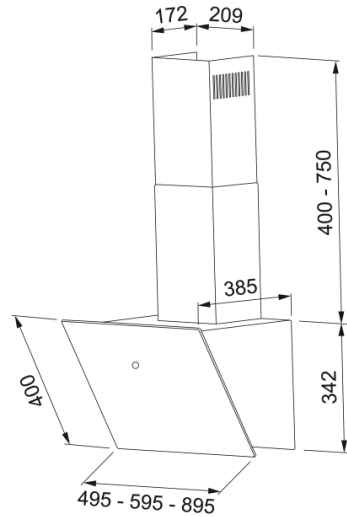

HOOD FVT 905 WH A FRANKE | 330.0572.975

Technical Data

välimus

Kapuutsi kategooria	Vertikaalne
Viimistlus	Valge/klaas

mõõdud

Laius mm	900.0
Diam. õhu väljalaskeava	150

energia võimsus

Pistiku tüüp	EU
Aastane energiatarbimine AEC	43.6
F.Dünaamiline efektiivsusklass	B
Valgusefektiivsuse klass	A
Rasva filtreerimise tõhusus Cl	D
Mootori pinge	220-240V-50Hz
Mootor Gr komm.nimi	ENG 600 HE
Mootori arv	1