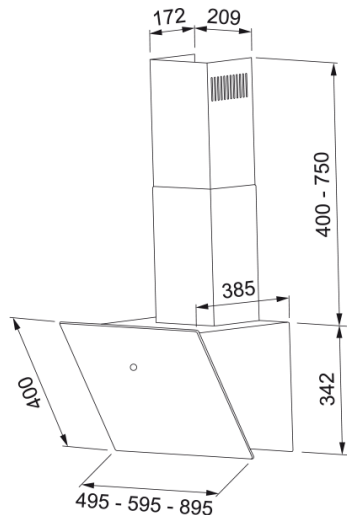

HOOD FVT 605 BK A FRANKE | 330.0572.974

Technical Data

välimus

Kapuutsi kategooria Vertikaalne

Viimistlus Must/klaas

mõõdud

Laius mm 600.0

Diam. õhu väljalaskeava 150

energia võimsus

Pistiku tüüp EU

Aastane energiatarbimine AEC 43.6

F.Dünaamiline efektiivsusklass B

Valgusefektiivsuse klass A

Rasva filtreerimise tõhusus Cl D

Mootori pingeline 220-240V-50Hz

Mootor Gr komm.nimi ENG 600 HE

Mootori arv 1

paigaldusviis

Paigaldamine Seinale

suutlikkus

Kiirus 1

Vooluhulk (m³h) 420.0

Vajutage. max 420.0

Watt 160.0

Müratase (db) 61.0

Kiirus 2

Vooluhulk (m³h) 500.0

Vajutage. max 440.0

Watt 180.0

Müratase (db) 64.0

Features