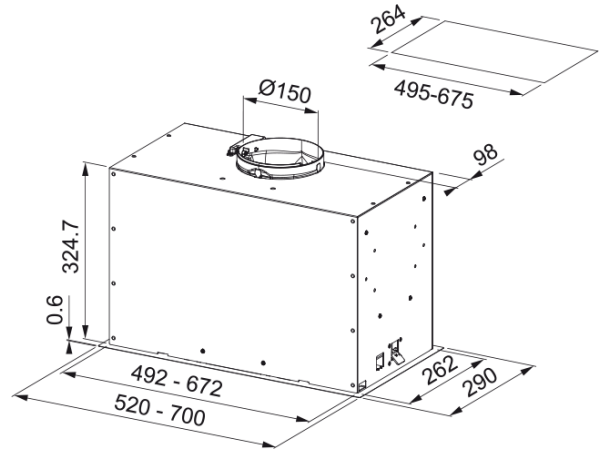

HOOD FBFE WH MATT A70 FRANKE | 305.0665.367

Technical Data

välimus

Kapuutsi kategooria	Sisseehitatud
Lõpetama	Valge matt

mõõdud

Laius mm	700.0
Diam. õhu väljalaskeava	150

energia võimsus

Pistiku tüüp	EU
Aastane energiatarbimine AEC	70.2
F.Dünaamiline efektiivsusklass	B
Valgusefektiivsuse klass	A
Rasva filtreerimise tõhusus Cl	D
Mootori pinge	220-240V 50-60Hz
Mootor Gr Komm.nimi	SP 800
mootori arv	1

paigaldusviis

Paigaldamine	Kabinet

suutlikkus

Kiirus	1
Vooluhulk (m³h)	280.0
Vajutage. max	390.0
Watt	130.0
Müratase (db)	47.0
Kiirus	2
Vooluhulk (m³h)	450.0
Vajutage. max	470.0
Watt	165.0
Müratase (db)	57.0

Features