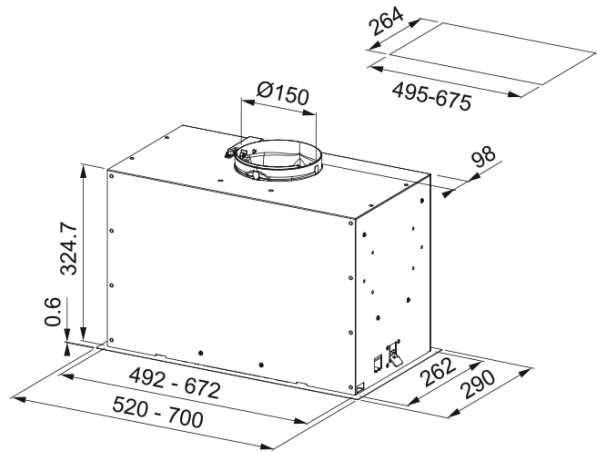

HOOD FBFE XS A52 FRANKE | 305.0665.359

Technical Data

välimus

Kapuutsi kategooria	Sisseehitatud
Viimistlus	Roostevaba teras

mõõdud

Laius mm	520.0
Diam. õhu väljalaskeava	150

energia võimsus

Pistiku tüüp	EU
Aastane energiatarbimine AEC	74.9
F.Dünaamiline efektiivsusklass	C
Valgusefektiivsuse klass	A
Rasva filtreerimise tõhusus Cl	D
Mootori pinge	220-240V 50-60Hz
Mootor Gr komm.nimi	SP 800
Mootori arv	1

paigaldusviis

Paigaldamine	Kabinet
--------------	---------

suutlikkus

Kiirus	1
Vooluhulk (m ³ h)	280.0
Vajutage. max	390.0
Watt	130.0
Müratase (db)	47.0
Kiirus	2
Vooluhulk (m ³ h)	430.0
Vajutage. max	470.0
Watt	165.0
Müratase (db)	57.0

Features

Kiirus	3
Vooluhulk (m ³ h)	540.0
Vajutage. max	530.0
Watt	210.0
Müratase (db)	64.0
Kiirus	Tõstmine
Vooluhulk (m ³ h)	620.0
Vajutage. max	540.0
Watt	240.0
Müratase (db)	67.0
Toote spetsifikatsioonid	
Õhukvaliteedi andur	Ei
Energiatõhususe klass	B
toote tuvastamine	
Toote kaubamärk	FRANKE
Mudelite valik	BOX FLUSH EVO
omadused	
Lambi arv	1
Lambi tüüp	Led Bar Slim 3000K
Pult	Ei
Veekindel	Ei
UI tüüp	Vajutunupp
Kiirusnumber	N/A
Kiiruse seadistus	Ei
24H	Ei
Viivitus	Ei
Anduri isekäivitus	Ei
WI-FI	Ei
Filtri tüpologia	Kassett
Filtri tüüp	Alumiiniumist
Sõefilter	Ei