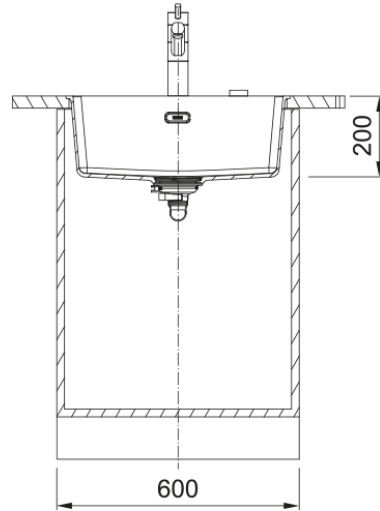

MRG 210-52 3 1/2" BSWT ND NTH HOF MBC | 135.0683.051

MRG 210-52, Maris, granite, NONE, Matte Black Collection, Flushmount, 1 bowl, bowl 1 size right to left: 520mm, bowl 1 size front to back: 400mm, bowl 1 depth: 200mm, external size right to left: 553mm, external size front to back: 433mm, 3 1/2", basket strainer waste twist control, without drainer, no tap hole, with overflow

välimus

Valamu tüüp	Kauss (ilma äravooluta)
Materjali tüüp	Graniit
Kausside arv	1
Värv	Mattmust
Viimistlus	Mitte ühtegi

mõõdud

Väline: paremalt vasakule	553.0
Väline suurus: eest taha	433.0
Kauss 1: paremalt vasakule	520.0
Kauss 1 suurus: eest taha	400.0
Kauss 1: sügavus	200.0

paigaldusviis

Minimaalne kapi suurus	60 cm
------------------------	-------

Toote spetsifikatsioonid

Paigaldamise tüüp	Flushmount
Jäätmete väljalaskeava	3 1/2"
Drenaažitoru asukoht	Äravoolutoru Pole
Kauss 1: lisatarviku serv	Ei
Aktiivne keerdühilduvus	Jah
Paigaldusriist	Kiirkinnitus