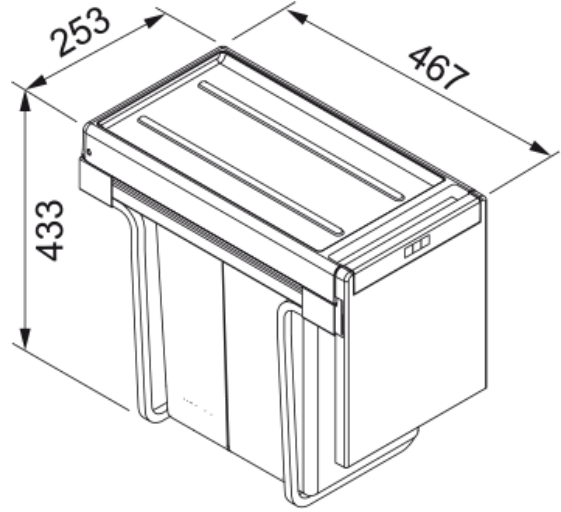

WB Cube 30 M 1x20l, 1x10l grey | 134.0039.554

Technical Data

välimus

Toote tüüp Jäätmekäitlussüsteem

paigaldusviis

Minimaalne kapi suurus 30 CM

Paigaldamise tüüp Alumine kinnitussüsteem

Toote spetsifikatsioonid

Prügikastide arv 2.0

toote tuvastamine

Toote bränd FRANKE

Süsteem Maris

Mudelite valik Cube

omadused

Kasti konfiguratsioon 1 x 20l + 1 x 10l

Features