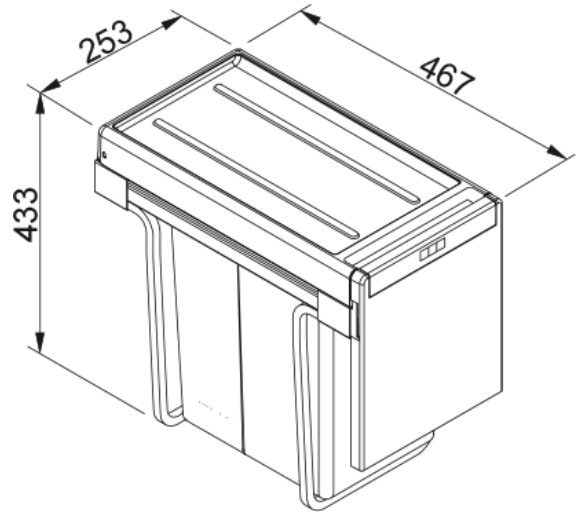

WB Cube 30 M 2x15l grey | 134.0039.553

Technical Data

välimus

Toote tüüp Jäätmekäitlussüsteem

paigaldusviis

Minimaalne kapi suurus 30 CM

Paigaldamise tüüp Alumine kinnitussüsteem

Toote spetsifikatsioonid

Prügikastide arv 2.0

toote tuvastamine

Toote bränd FRANKE

Süsteem Maris

Mudelite valik Cube

omadused

Kasti konfiguratsioon 2 x 15l

Features