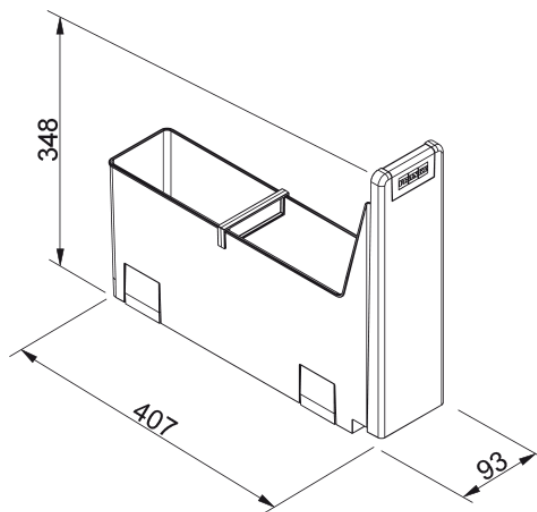

WB Cube 10 sidedraw black | 134.0039.317

Technical Data

välimus

Toote tüüp Prügikast

paigaldusviis

Minimaalne kapi suurus 30 CM

Paigaldamise tüüp Alumine kinnitussüsteem

Toote spetsifikatsioonid

Prügikastide arv 1.0

toote tuvastamine

Toote bränd FRANKE

Süsteem Maris

Mudelite valik Cube

omadused

Kasti konfiguratsioon 1 x 4.5l

Features