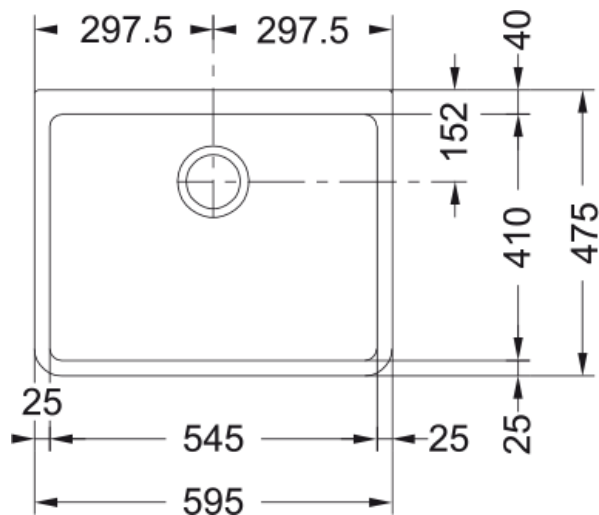

BAK710 3 1/2" BSW ND white | 130.0085.739

Technical Data

välimus

Valamu tüüp	Kauss (ilma äravooluta)
Materjali tüüp	Keraamiline
Kausside arv	1
Värv	Liustik
Lõpetama	Läikiv

möödud

Väline: paremalt vasakule	595.0
Väline suurus: eest taha	475.0
Kauss 1: paremalt vasakule	545.0
Kauss 1 suurus: eest taha	410.0
Kauss 1: sügavus	200.0
Väljalõike: paremalt vasakule	595.0
Väljalõike suurus: eest taha	475.0

paigaldusviis

Minimaalne kapi suurus	60 cm
------------------------	-------

Toote spetsifikatsioonid

Paigaldamise tüüp	Langege peale
Jäätmete väljalaskeava	3 1/2"
Drenaažitoru asukoht	Äravoolutoru Pole

toote tuvastamine