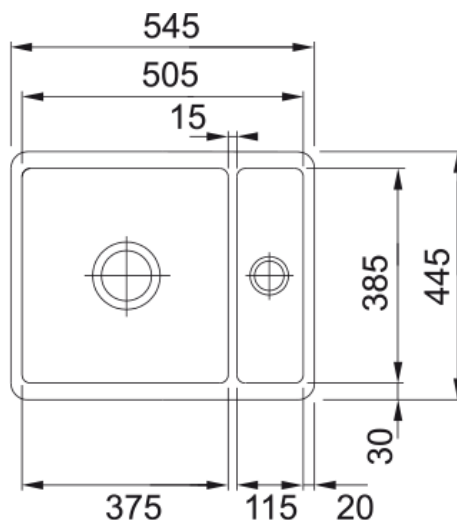

# KBK 160 3 1/2" PKW ND NOF NTH Anthracite | 126.0380.348

### möödud

Väline: paremalt vasakule	545.0
Väline suurus: eest taha	445.0
Kauss 1: paremalt vasakule	375.0
Kauss 1 suurus: eest taha	385.0
Kauss 1: sügavus	185.0
Kauss 2: paremalt vasakule	115.0
Kauss 2 suurus: eest taha	385.0
Kauss 2: sügavus	115.0
Väljalõike: paremalt vasakule	495.0
Väljalõike suurus: eest taha	375.0

### Toote spetsifikatsioonid

Paigaldamise tüüp	Undermount
Jäätmete väljalaskeava	3 1/2"
Drenaažitoru asukoht	Äravoolutoru Pole