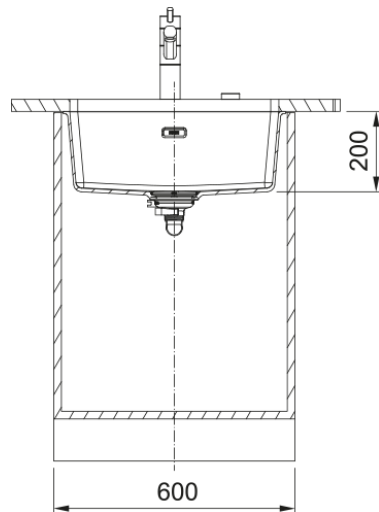

MRG 110-52 3 1/2" PKW ND NTH HOF ST | 125.0683.102

MRG 110-52, Maris, granite, stone grey, Franke, undermount, 1 bowl, without drainer, bowl 1 size right to left: 520mm, bowl 1 size front to back: 400mm, bowl 1 depth: 200mm, external size right to left: 553mm, external size front to back: 433mm, 3 1/2", push knob waste, without drainer, no tap hole, with overflow

välimus

Valamu tüüp	Kauss (ilma äravooluta)
Materjali tüüp	Graniit
Kausside arv	1
Värv	Kivihall
Viimistlus	Mitte ühtegi

mõõdud

Väline: paremalt vasakule	553.0
Väline suurus: eest taha	433.0
Kauss 1: paremalt vasakule	520.0
Kauss 1 suurus: eest taha	400.0
Kauss 1: sügavus	200.0

paigaldusviis

Minimaalne kapi suurus	60 cm
------------------------	-------

Toote spetsifikatsioonid

Paigaldamise tüüp	Allamäge
Jäätmete väljalaskeava	3 1/2"
Drenaažitoru asukoht	Äravoolutoru Pole
Kauss 1: lisatarviku serv	Ei
Aktiivne keerdühilduvus	Jah
Paigaldusriist	Klambrikott