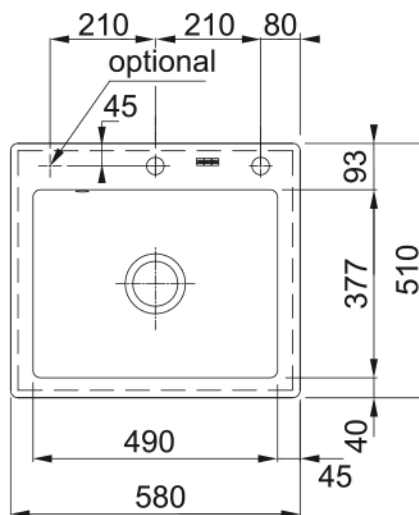

MTK 610-58 3 1/2" WWK ND WRO 2TH Pearlgr | 124.0380.249

Technical Data

välimus

Valamu tüüp	Kauss (ilma äravooluta)
Materjali tüüp	Keraamiline
Kausside arv	1
Värv	Pärhall matt
Lõpetama	Matt

möödud

Väline: paremalt vasakule	580.0
Väline suurus: eest taha	510.0
Kauss 1: paremalt vasakule	490.0
Kauss 1 suurus: eest taha	377.0
Kauss 1: sügavus	190.0
Väljalõike: paremalt vasakule	560.0
Väljalõike suurus: eest taha	490.0

paigaldusviis

Minimaalne kapi suurus	60 cm
------------------------	-------

Toote spetsifikatsioonid

Paigaldamise tüüp	Sisend
Jäätmete väljalaskeava	3 1/2"
Drenaažitoru asukoht	Äravoolutoru Pole

toote tuvastamine